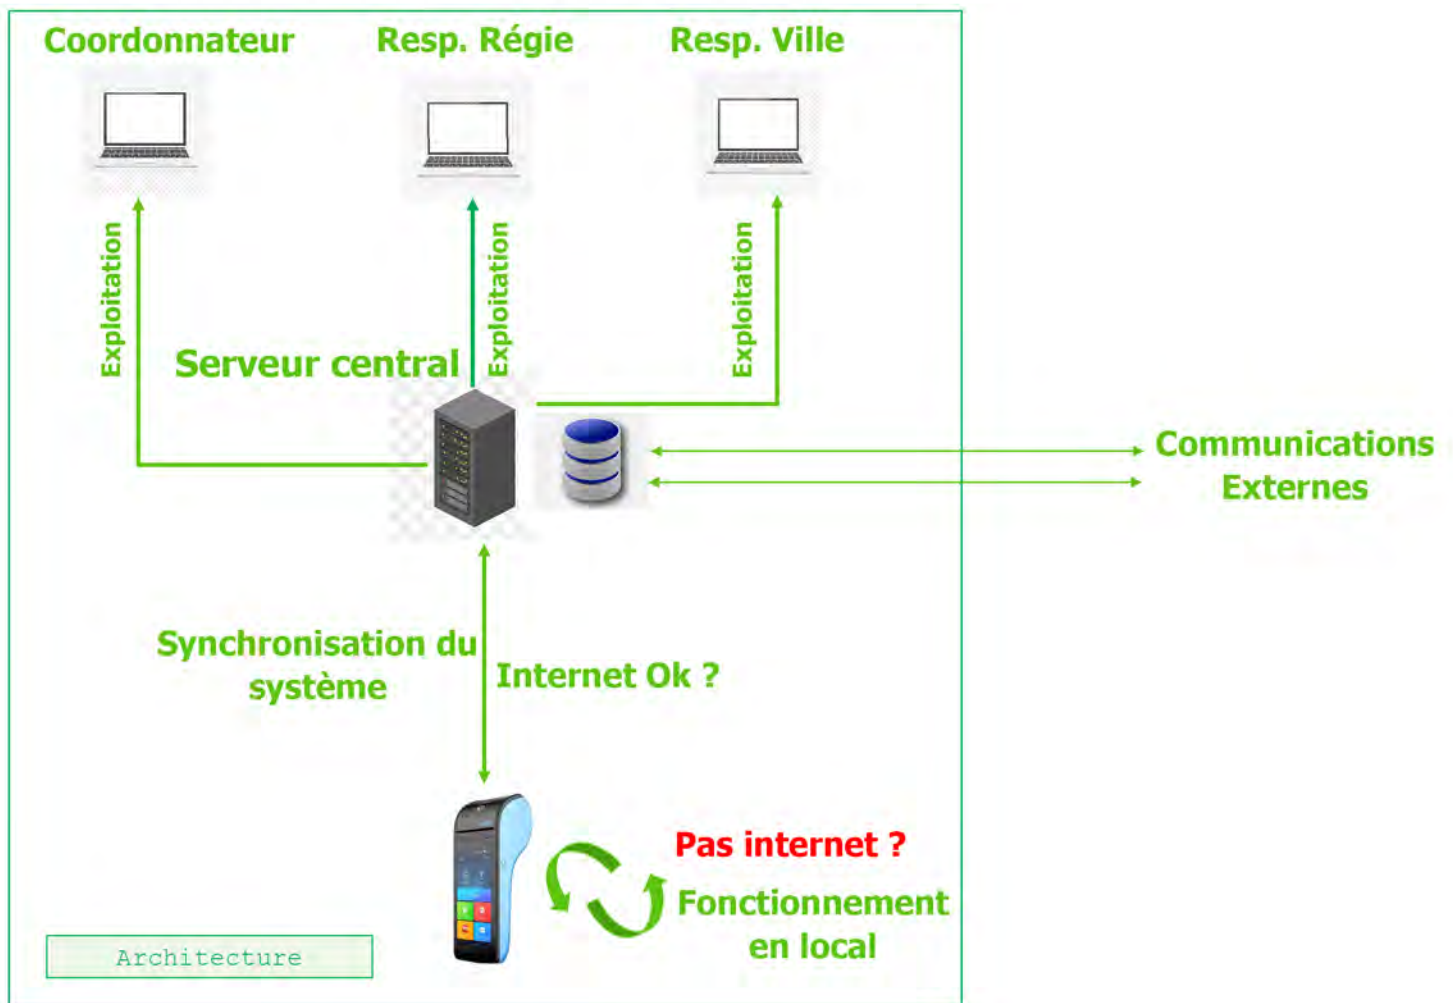

COMPOSITION DU SYSTÈME

Le système **"ECOTAX"** est composé d'une interface web d'administration et des terminaux POS avec une application Android.

INTERFACE WEB D'ADMINISTRATION

Fonctionnalités

- La gestion de l'authentification ;
- La gestion des régies et des postes comptable ;
- La gestion des responsables et administrateurs (Centraux, ville, Régie) ;
- La gestion des terminaux ou POS ;
- La gestion des catégories de taxes ;
- La gestion des taxes ;
- La gestion des contribuables ;
- La gestion des prestataires externes ;
- La gestion des tickets ;
- La gestion des reversements au Trésor ;
- La gestion des zones de collecte ;
- La gestion des agents et contrôleurs fiscaux ;
- La gestion des secteurs d'activités ;
- La gestion des graphiques du tableau de bord ;
- La répartition des quotes-parts des recettes aux différents bénéficiaires ;
- La sécurisation de la plateforme ;

TERMINAUX POS + APPLICATION ANDROID

Fonctionnalités

- Connexion et authentification ;
- Synchronisation avec l'interface web ;
- Gestion des collectes ;
- Impression de ticket sécurisé par code QR sur papier thermique après paiement ;
- Prise en compte des modes de paiement électronique (Mobile Money) ;
- Contrôle des tickets par scan du code QR ;
- Fonctionnement du système en mode hors réseau ou dégradé ;
- Chaque terminal POS est assigné à une zone de collecte spécifique et ne peut collecter hors de cette zone ;
- La gestion des tickets ;

ARCHITECTURE DU SYSTÈME

ORGANIGRAMME FONCTIONNEL

Simplifier

Sécuriser

Optimiser

ILS NOUS FONT CONFIANCE

MAIRIE DE DSCHANG

Système déployé
et opérationnel